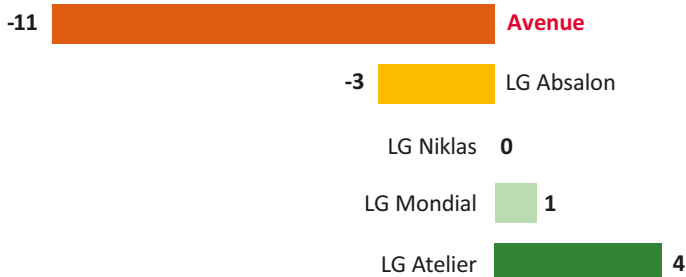

PŠENICE OZIMÁ - DOPLŇKOVÁ POTRAVINÁŘSKÁ

- ✓ Nejranější odrůda ozimé pšenice v ČR i SR
- ✓ Vysoký a stabilní výnos
- ✓ Krátké rostliny s vynikající odolností proti poléhání
- ✓ Zdravá odrůda s dobrou odolností proti fuzariózám
- ✓ Ideální předplodina pro řepku
- ✓ Řešení letních meziplodin
- ✓ Potravinářská kvalita
- ✓ Zpravidla uteče letnímu suchu nebo mokřým žním
- ✓ Nejpěstovanější extra raná odrůda

BEZKONKURENČNĚ NEJSPANĚJŠÍ

Ranost a výnos odrůdy Avenue jsou unikátní

Ranost v metání → rozdíl ve dnech od středně rané odrůdy LG Niklas

Sklizeň ve Velešovicích 11. 7. 2025: vysoký výnos, nízké ztráty a ve vzduchu bouřka → ani odvoz nestíhá!