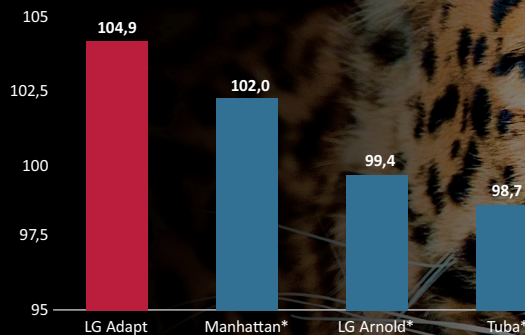

LG ADAPT

NEZDOLNÝ ATLET

Relativní výnos semen (%)

Zdroj: registrace ÚKZÚZ 2023–2025,
100 % = 4,73 t/ha

- ✓ vysoký výnos semen a obsah oleje
- ✓ vysoká odolnost vymrzání
- ✓ pozdnější kvetení, uniká mrazíkům
- ✓ vynikající zdraví a schopnost efektivně využívat N
- ✓ vhodný do všech technologií přípravy půdy a setí