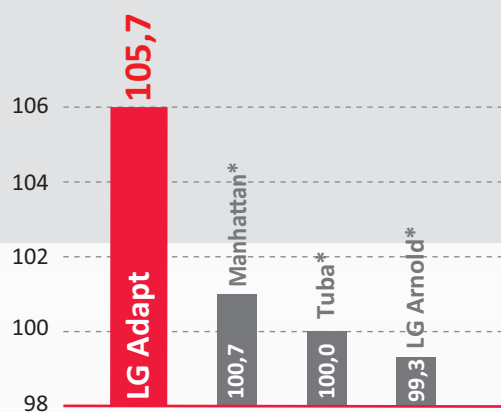

Šlechtíme váš úspěch

Limagrain Field Seeds Česká republika • 2025

Limagrain

NOVINKA

Nadějná novinka **LG Adapt** je představitelem hybridů společnosti Limagrain s inovativní genetickou výbavou zaměřenou na **maximální jistotu produkce s vysokou olejnatostí**. Už název hybridu vystihuje jeho vlastnosti. LG Adapt je mimořádně přizpůsobivý půdním i klimatickým podmínkám, efektivněji než jiné hybridy využívá N během svého vývoje. Dokazuje to excelentními výsledky v mnoha evropských registrační řízeních, mimo jiné také v České republice:

Relativní výnos semen (%),
100 % = 4,80 t/ha, zdroj: ÚKZÚZ 2024

Relativní výnos semen (%),
zdroj: ÚKZÚZ 2023

Relativní výnos semen (%),
zdroj: AGES Rakousko 2023

* kontrolní hybridy

LG Adapt vytváří přisedlou růžici, která nemá tendenci přerůstat, takže ani velmi včasné setí neohrozí vyzimování hybridu. Jarní vývoj je pozvolný, což je velmi dobrá prevence proti dubnovým mrazům ohrožujícím butonizaci, případně první květy. Pozdější nástup do kvetení a velmi dobrý zdravotní stav dává možnost lépe zacílit ošetření vůči hlízence a vystačit si jen s jedním postřikem.