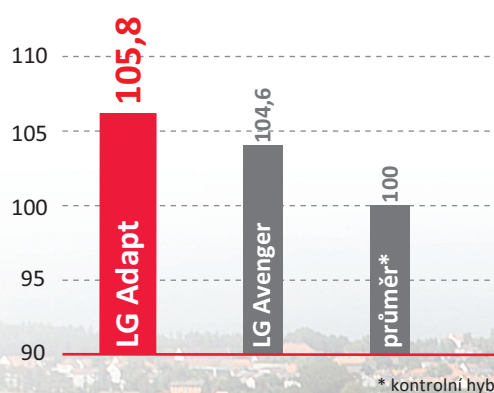

Šlechtíme váš úspěch

Limagrain Field Seeds Česká republika • 2025

Limagrain

NOVINKA

Nadějná novinka **LG Adapt** je představitelem hybridů společnosti Limagrain s inovativní genetickou výbavou zaměřenou na **maximální jistotu produkce s vysokou olejnatostí**. Už název hybridu vystihuje jeho vlastnosti. LG Adapt je mimořádně přizpůsobivý půdním i klimatickým podmínkám, efektivněji než jiné hybridy využívá N během svého vývoje. Dokazuje to excelentními výsledky v mnoha evropských registrační řízeních, mimo jiné také v České republice:

Relativní výnos semen (%),
100 % = 4,80 t/ha, zdroj: ÚKZÚZ 2024

Relativní výnos semen (%),
zdroj: ÚKZÚZ 2023

Relativní výnos semen (%),
zdroj: AGES Rakousko 2023

* kontrolní hybridy

LG Adapt vytváří přisedlou růžici, která nemá tendenci přerůstat, takže ani velmi včasné setí neohrozí vyzimování hybridu. Jarní vývoj je pozvolný, což je velmi dobrá prevence proti dubnovým mrazům ohrožujícím butonizaci, případně první květy. Pozdější nástup do kvetení a velmi dobrý zdravotní stav dává možnost lépe zacílit ošetření vůči hlízence a vystačit si jen s jedním postřikem.