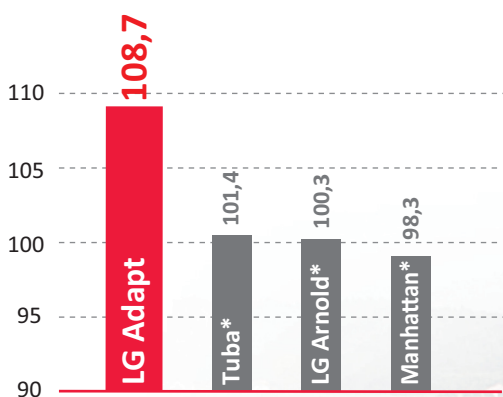

Šlechtíme váš úspěch

Limagrain Field Seeds Česká republika • 2025

Limagrain

NOVINKA

Nadějná novinka **LG Adapt** je představitelem hybridů společnosti Limagrain s inovativní genetickou výbavou zaměřenou na **maximální jistotu produkce s vysokou olejnatostí**. Už název hybridu vystihuje jeho vlastnosti. LG Adapt je mimořádně přizpůsobivý půdním i klimatickým podmínkám, efektivněji než jiné hybridy využívá N během svého vývoje. Dokazuje to excelentními výsledky v mnoha evropských registrační řízeních, mimo jiné také v České republice:

Relativní výnos semen (%),
100 % = 4,80 t/ha, zdroj: ÚKZÚZ 2024

Relativní výnos semen (%),
zdroj: ÚKZÚZ 2023

Relativní výnos semen (%),
zdroj: AGES Rakousko 2023

* kontrolní hybridy

LG Adapt vytváří přisedlou růžici, která nemá tendenci přerůstat, takže ani velmi včasné setí neohrozí vyzimování hybridu. Jarní vývoj je pozvolný, což je velmi dobrá prevence proti dubnovým mrazům ohrožujícím butonizaci, případně první květy. Pozdější nástup do kvetení a velmi dobrý zdravotní stav dává možnost lépe zacílit ošetření vůči hlízence a vystačit si jen s jedním postřikem.